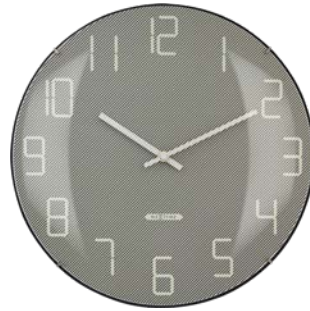

Shade • 3299GS

Designer: Studio So-Lo
35 cm Ø • Dome • Glass • Grey