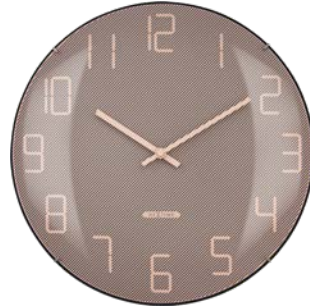

Shade • 3299RZ

Designer: Studio So-Lo
35 cm Ø • Dome • Glass • Pink