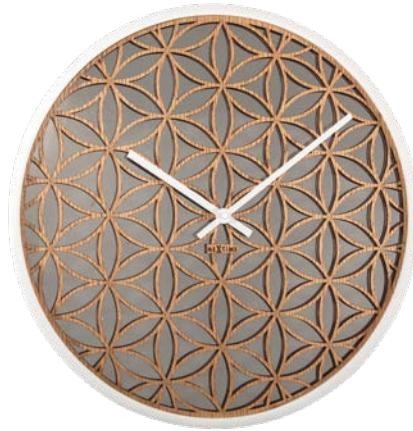

Bella Mirror • 3194WI

Designer: Jette Scheib
50 cm Ø • Wood & Mirror • White