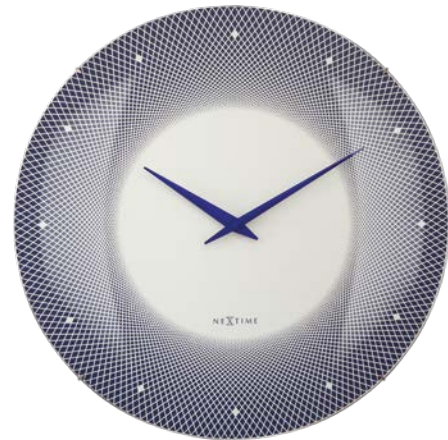

Table / Wall clock • 20 cm Ø

Dome • Glass • Light wood

Duomo Mini • 3533ZW

Table / Wall clock • 20 cm Ø

Dome • Glass • Black

Big Stripe Mini Dome • 3506ZW

Table / Wall clock • 20 cm Ø

Dome • Glass • Black

Duomo Mini • 3533BL

Table / Wall clock • 20 cm Ø

Dome • Glass • Blue

Deep 50 • 3300YL

Designer: Studio So-Lo
50 cm Ø • Dome • Glass • Yellow

Deep 50 • 3315BL
Designer: Studio So-Lo
50 cm Ø • Dome • Glass • Blue